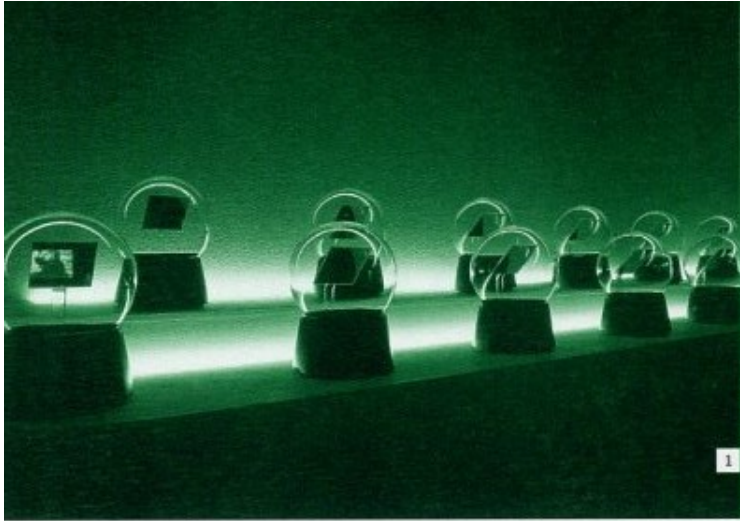

1970  2000

CENTRE CULTUREL CANADIEN
CANADIAN CULTURAL CENTRE

Le Centre culturel canadien
à Paris présente

In your dreams

Gisele Amantea

Drawing machines

Alan Storey

1. Gisele Amatea,
détail de l'installation vidéo
In Your Dreams, 1998.

2. Alan Storey,
détail de l'installation
*Draw # Six : Machine
for drawing all over the world*,
1995-1996.

In Your Dreams
Gisele Amatea

Drawing Machines
Alan Storey

15 octobre - 3 décembre 1999
Vernissage le jeudi 14 octobre à 18h00